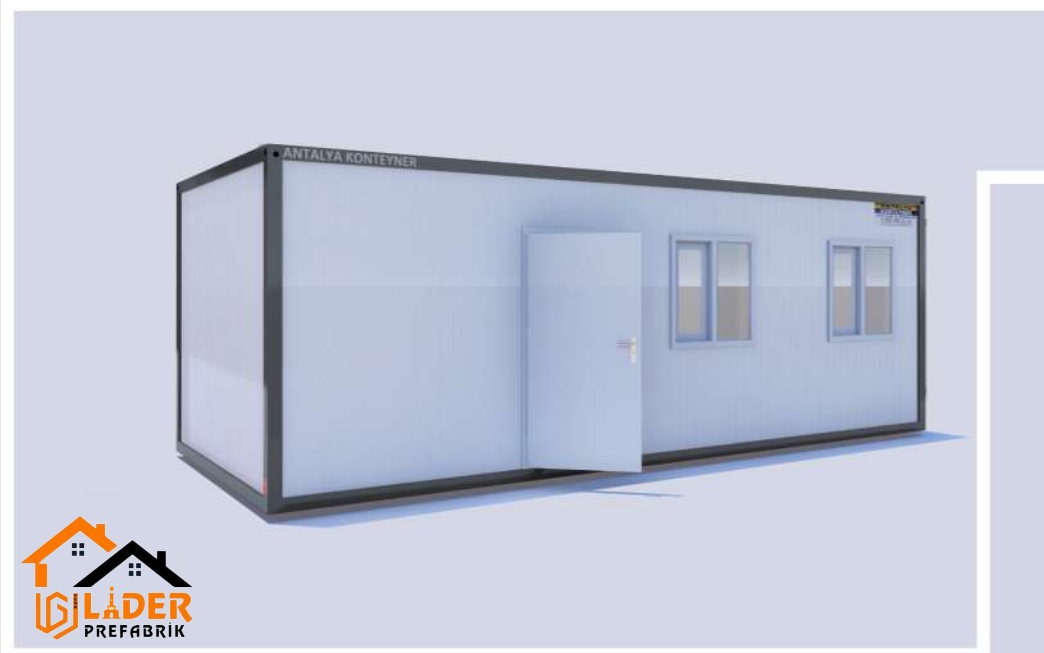

STANDART KONTEYNER

ÜRÜN KODU: K 310 (İKİ ODA WC+DUŞ+MUTFAK KONTEYNER)