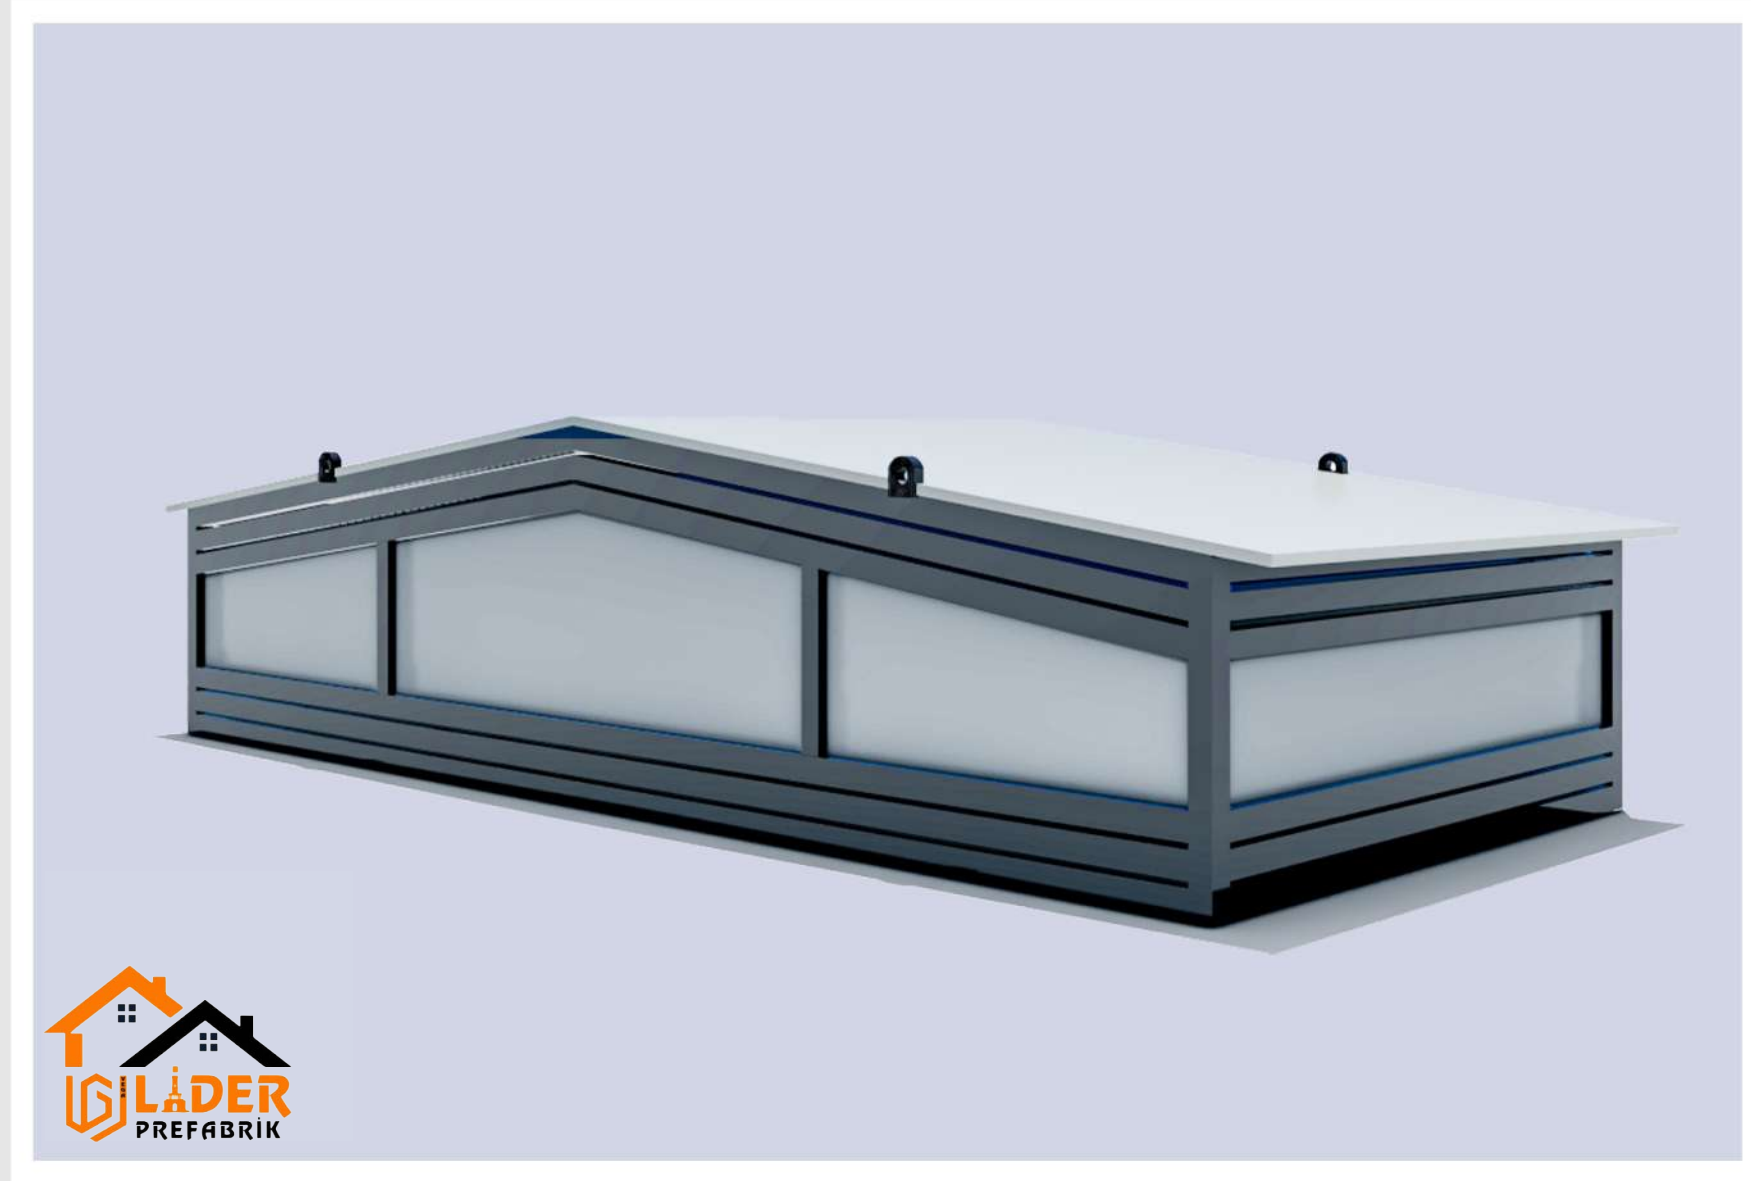

PREMIUM DEMONTE