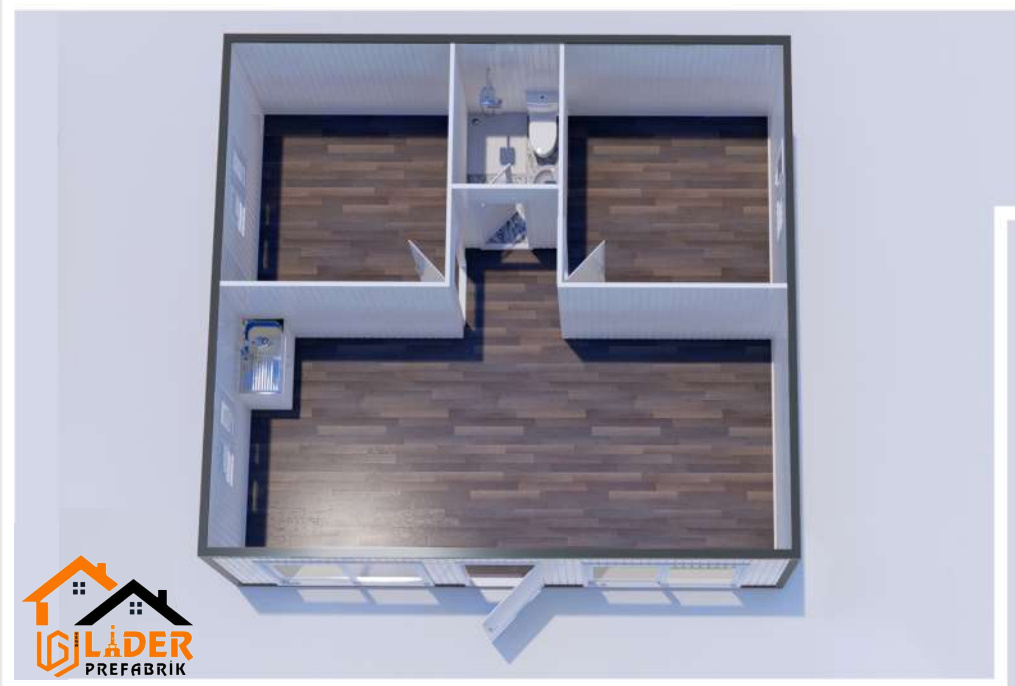

BİRLEŞİMLİ KONTEYNER