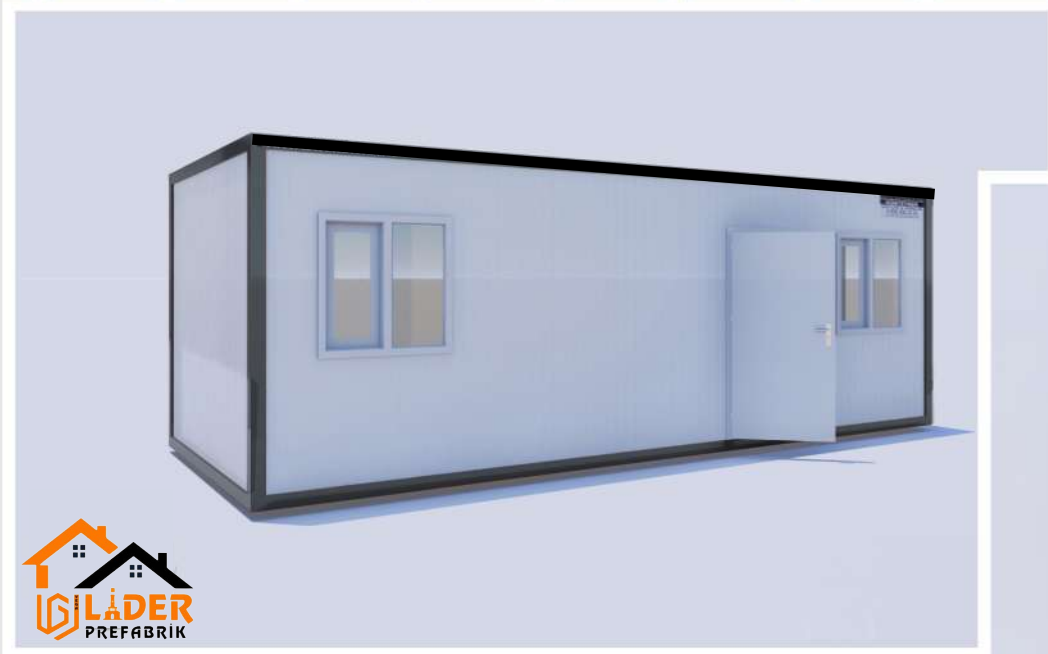

STANDART KONTEYNER

ÜRÜN KODU: K 307 (İKİ ODA WC+DUŞ+MUTFAK KONTEYNER)