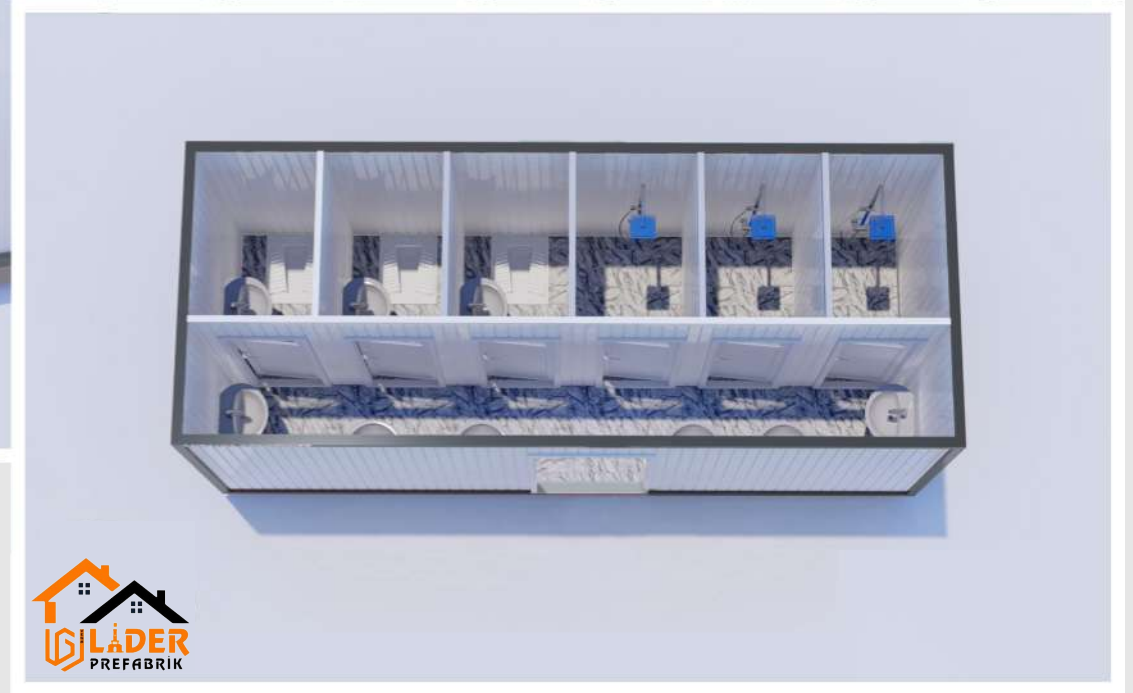

WC / DUŞLAR

ÜRÜN KODU: K6