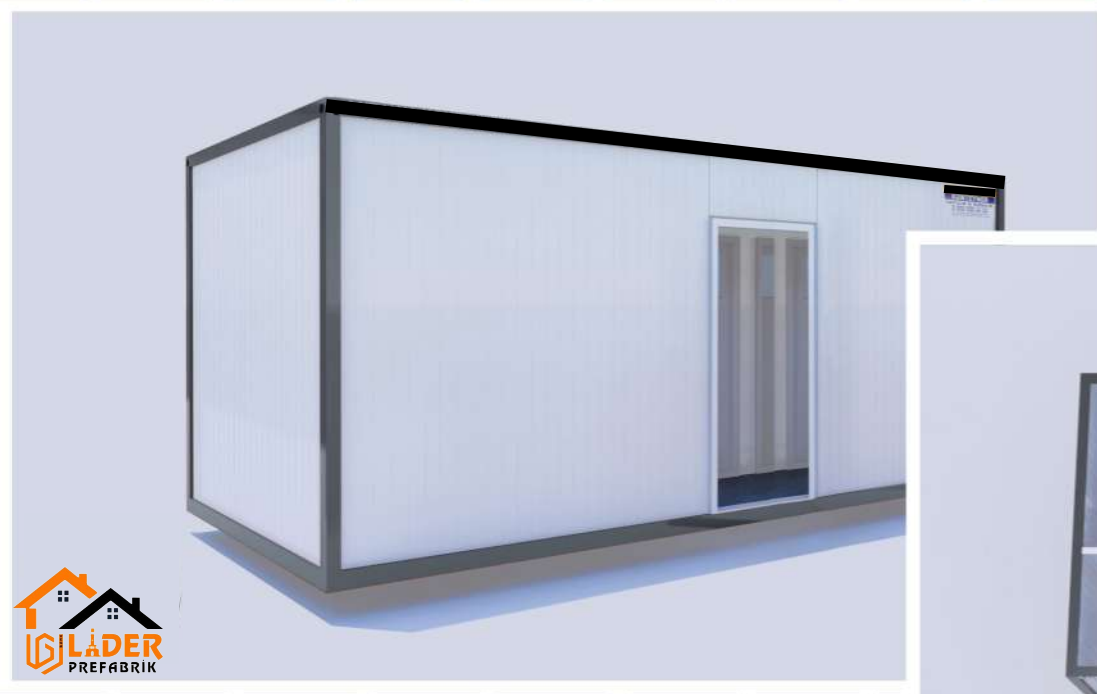

WC / DUŞLAR

ÜRÜN KODU: K6